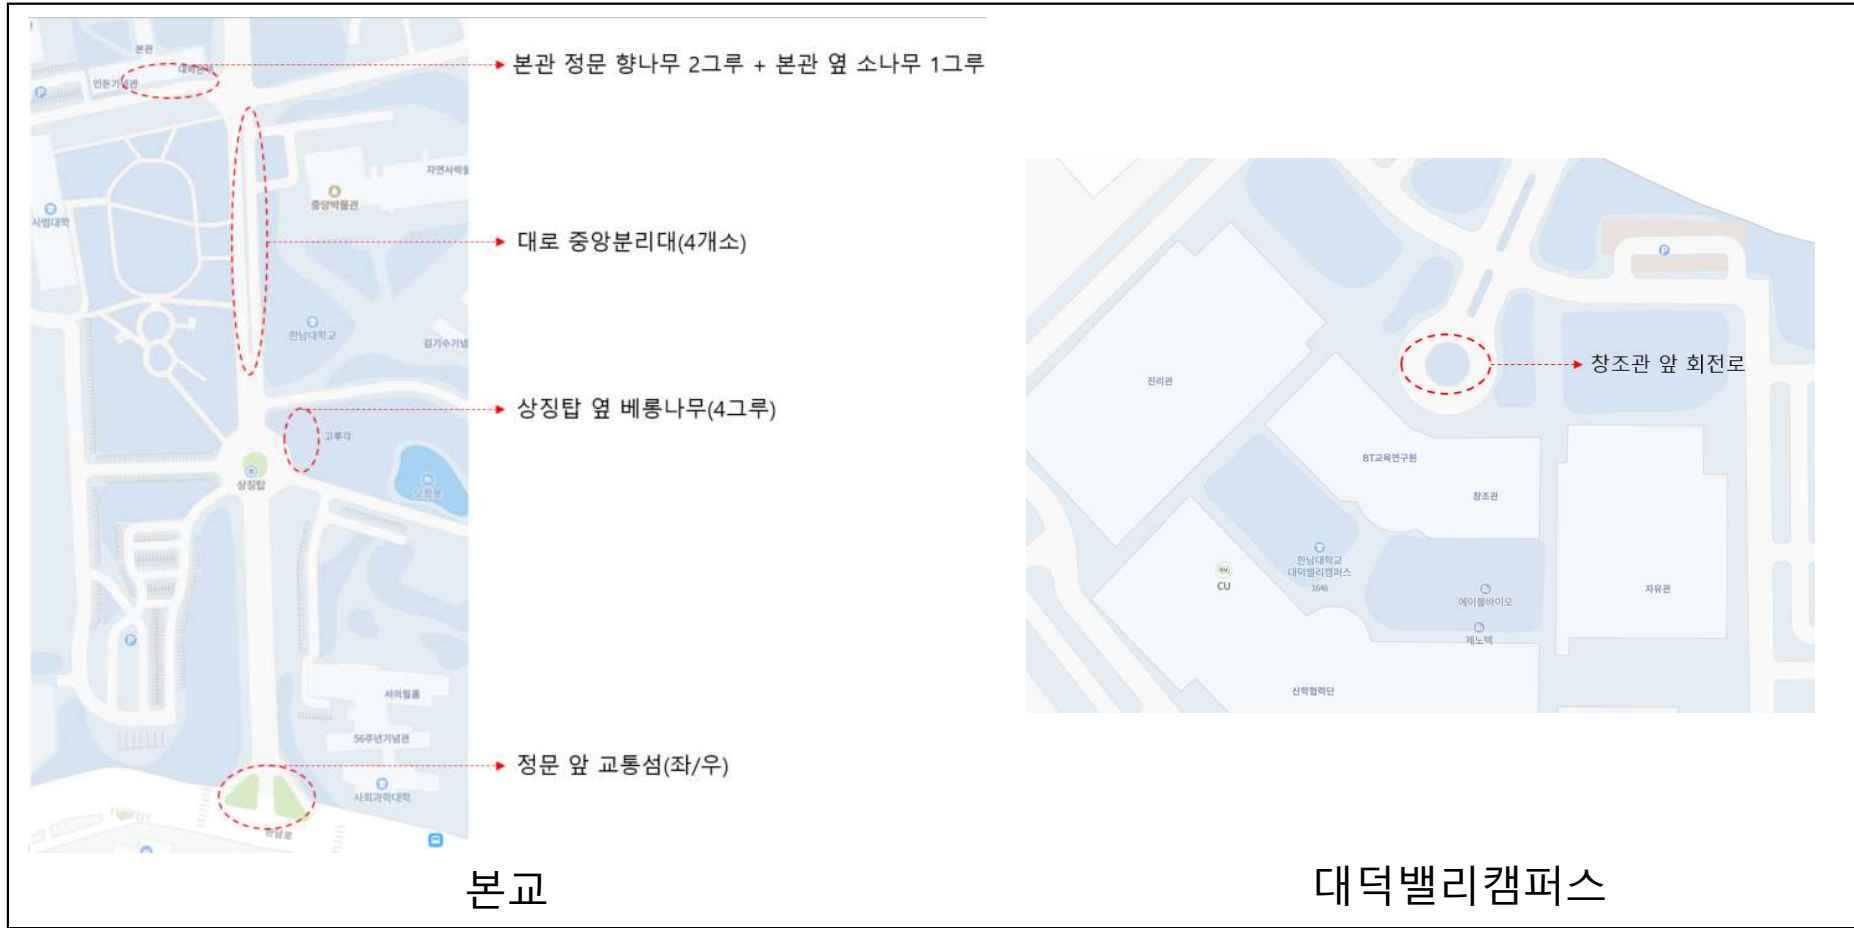

전체 배치도

본교 상세도

본관 앞 향나무 2그루

예정도(사진과 동일한 전구색)

본교 상세도

본관 옆 소나무 1그루

예정도(사진과 동일한 전구색)

본교 상세도

중앙 분리대 (4구역)

예정도(상세도 뒷면)

본교 상세도

본교 상세도

상징탑 옆 베롱나무 4그루

예정도(사진과 동일한 전구색)

본교 상세도

정문 교통섬 (2구역)

예정도(색상 최대한 혼합)

대덕밸리캠퍼스 상세도

창조관 앞 회전로

예정도(사진과 동일한 전구색)