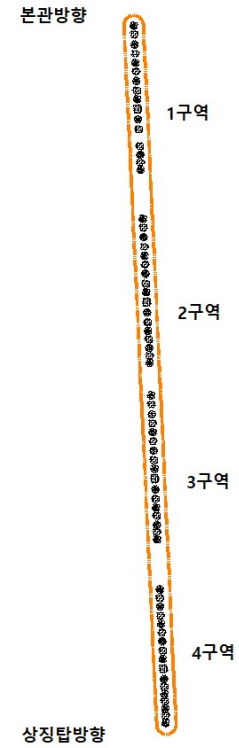

전체 배치도

본교 상세도

본관 앞 향나무 2그루

예정도(사진과 동일한 전구색)

본교 상세도

본관 옆 소나무 1그루

예정도(사진과 동일한 전구색)

본교 상세도

중앙 분리대 (4구역)

예정도(상세도 뒷면)

본교 상세도

본교 상세도

상징탑 옆 베롱나무 4그루

예정도(사진과 동일한 전구색)

본교 상세도

정문 교통섬 (2구역)

예정도(색상 최대한 혼합)

대덕밸리캠퍼스 상세도

창조관 앞 회전로

예정도(사진과 동일한 전구색)